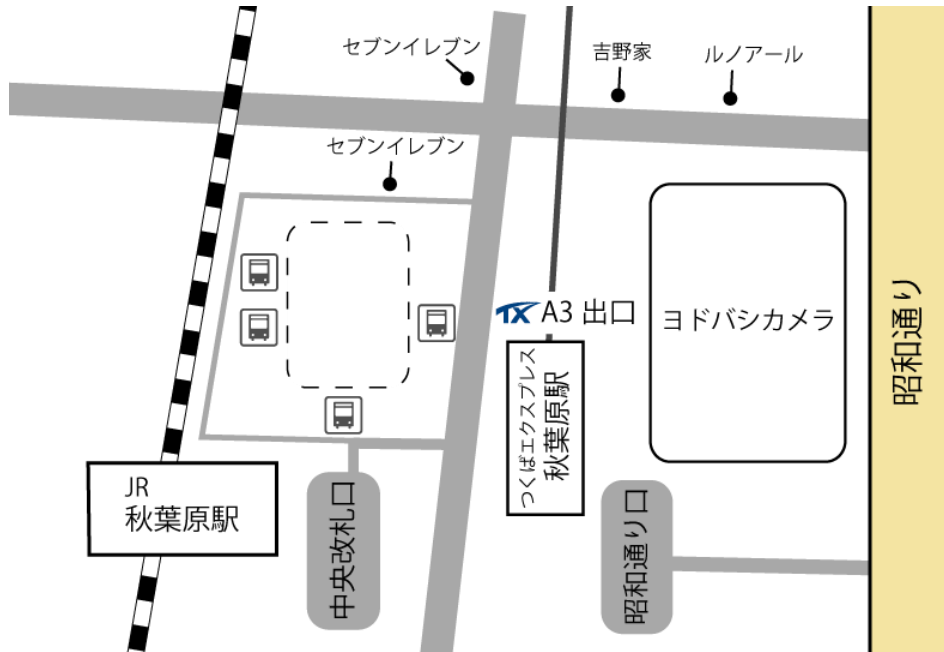

(株)NYKシステムズ セミナールーム 案内図

■ 第一セミナールーム (東京都千代田区神田和泉町1番地 住友商事神田和泉町ビル 8F)

最寄り駅: JR 秋葉原駅 昭和通り口より徒歩7分

中央改札口より徒歩10分

東京メトロ日比谷線 秋葉原駅1番出口より徒歩5分

つくばエクスプレス 秋葉原駅 A3 出口より徒歩8分

都営新宿線 岩本町駅 A4 出口より徒歩10分

■ 第二セミナールーム (東京都千代田区神田和泉町1-13-1 水戸部ビル 6F)

TEL:(03) 5833-7172 FAX:(03) 5833-7173

最寄り駅: JR 秋葉原駅 昭和通り口より徒歩5分

中央改札口より徒歩8分

東京メトロ日比谷線 秋葉原駅1番出口より徒歩3分

つくばエクスプレス 秋葉原駅 A3 出口より徒歩6分

都営新宿線 岩本町駅 A4 出口より徒歩8分

(株)NYKシステムズ セミナールーム 詳細図

▼JR 秋葉原駅周辺詳細図

▼セミナールーム周辺詳細図