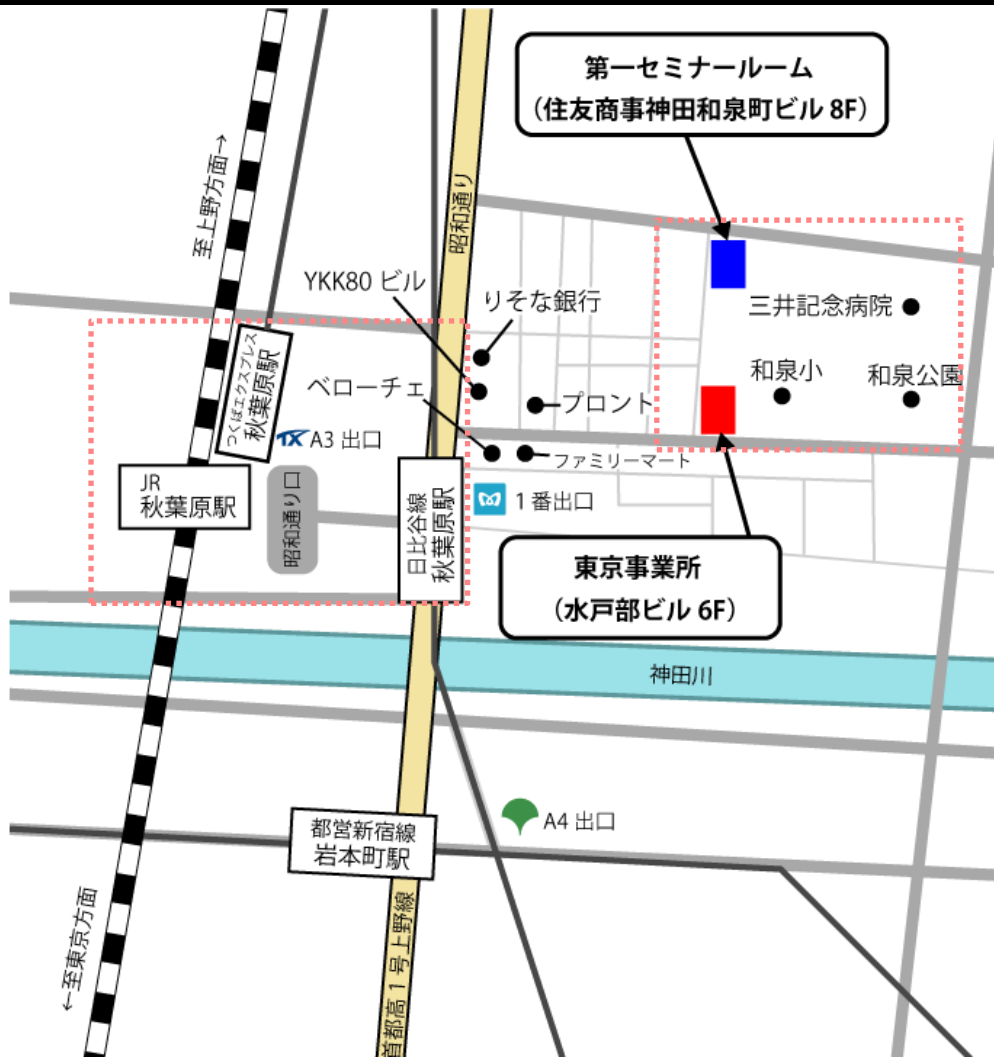

(株)NYKシステムズ 東京 案内図

■ 第一セミナールーム（東京都千代田区神田和泉町1番地 住友商事神田和泉町ビル 8F）

最寄り駅： JR 秋葉原駅 昭和通り口より徒歩7分

中央改札口より徒歩10分

東京メトロ日比谷線 秋葉原駅1番出口より徒歩5分

つくばエクスプレス 秋葉原駅 A3 出口より徒歩8分

都営新宿線 岩本町駅 A4 出口より徒歩10分

■ (株)NYKシステムズ 東京事業所（東京都千代田区神田和泉町1-13-1 水戸部ビル 6F）

TEL : (03) 5833-7172 FAX : (03) 5833-7173

最寄り駅： JR 秋葉原駅 昭和通り口より徒歩5分

中央改札口より徒歩8分

東京メトロ日比谷線 秋葉原駅1番出口より徒歩3分

つくばエクスプレス 秋葉原駅 A3 出口より徒歩6分

都営新宿線 岩本町駅 A4 出口より徒歩8分

東京事業所・セミナールーム 詳細図

▼JR 秋葉原駅周辺詳細図

▼(株)NYKシステムズ 東京事業所・セミナールーム周辺詳細図