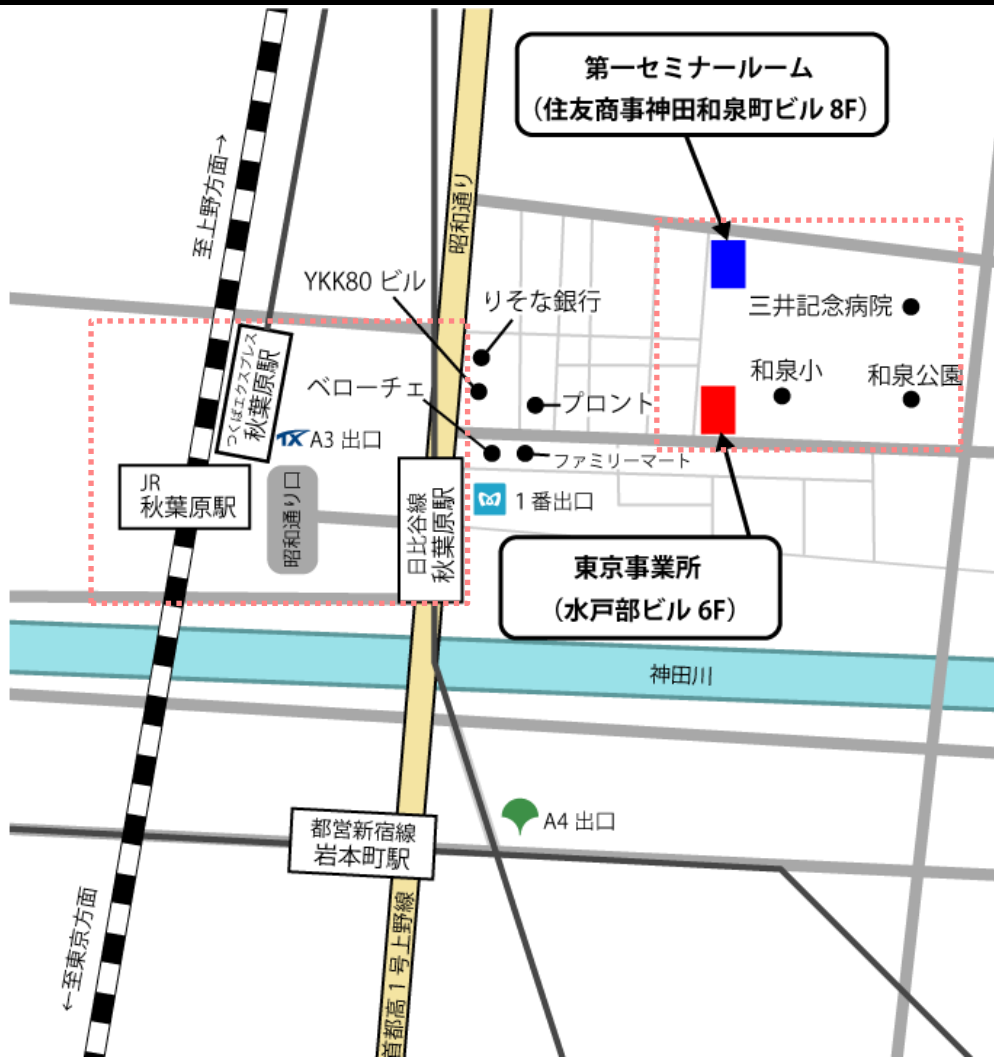

## (株)NYKシステムズ 東京 案内図

■ 第一セミナールーム（東京都千代田区神田和泉町1番地 住友商事神田和泉町ビル 8F）

最寄り駅： JR 秋葉原駅 昭和通り口より徒歩7分

中央改札口より徒歩10分

東京メトロ日比谷線 秋葉原駅1番出口より徒歩5分

つくばエクスプレス 秋葉原駅 A3 出口より徒歩8分

都営新宿線 岩本町駅 A4 出口より徒歩10分

■ (株)NYKシステムズ 東京事業所（東京都千代田区神田和泉町1-13-1 水戸部ビル 6F）

TEL : (03) 5833-7172 FAX : (03) 5833-7173

最寄り駅： JR 秋葉原駅 昭和通り口より徒歩5分

中央改札口より徒歩8分

東京メトロ日比谷線 秋葉原駅1番出口より徒歩3分

つくばエクスプレス 秋葉原駅 A3 出口より徒歩6分

都営新宿線 岩本町駅 A4 出口より徒歩8分

# 東京事業所・セミナールーム 詳細図

▼JR 秋葉原駅周辺詳細図

▼(株)NYKシステムズ 東京事業所・セミナールーム周辺詳細図