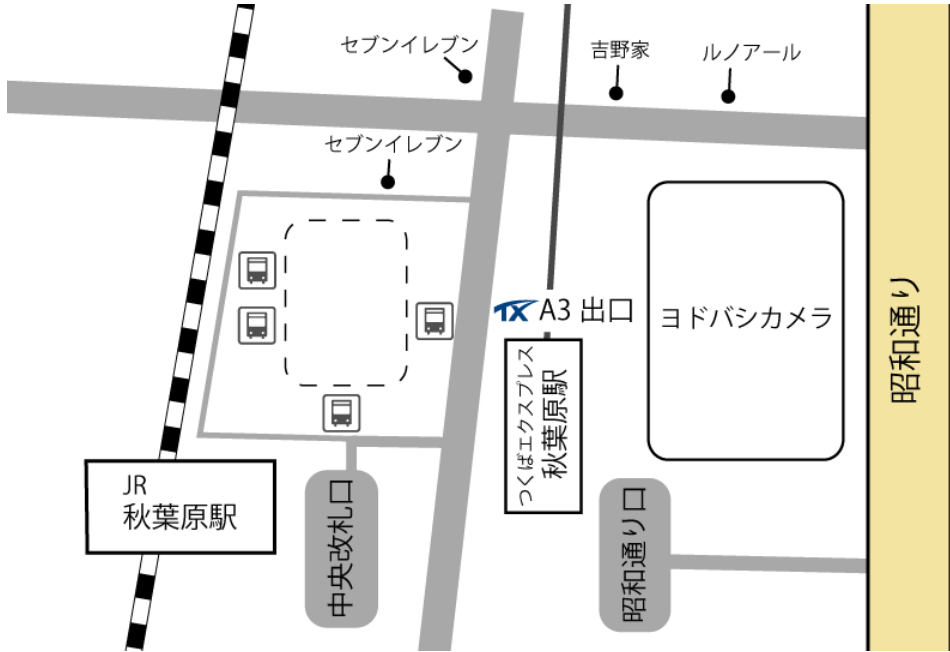

## (株)NYKシステムズ 東京 案内図

■ 第一セミナールーム（東京都千代田区神田和泉町1番地 住友商事神田和泉町ビル 8F）

最寄り駅： JR 秋葉原駅 昭和通り口より徒歩7分

中央改札口より徒歩10分

東京メトロ日比谷線 秋葉原駅1番出口より徒歩5分

つくばエクスプレス 秋葉原駅 A3 出口より徒歩8分

都営新宿線 岩本町駅 A4 出口より徒歩10分

■ (株)NYKシステムズ 東京事業所（東京都千代田区神田和泉町1-13-1 水戸部ビル 6F）

TEL : (03) 5833-7172 FAX : (03) 5833-7173

最寄り駅： JR 秋葉原駅 昭和通り口より徒歩5分

中央改札口より徒歩8分

東京メトロ日比谷線 秋葉原駅1番出口より徒歩3分

つくばエクスプレス 秋葉原駅 A3 出口より徒歩6分

都営新宿線 岩本町駅 A4 出口より徒歩8分

# 東京事業所・セミナールーム 詳細図

▼JR 秋葉原駅周辺詳細図

▼(株)NYKシステムズ 東京事業所・セミナールーム周辺詳細図