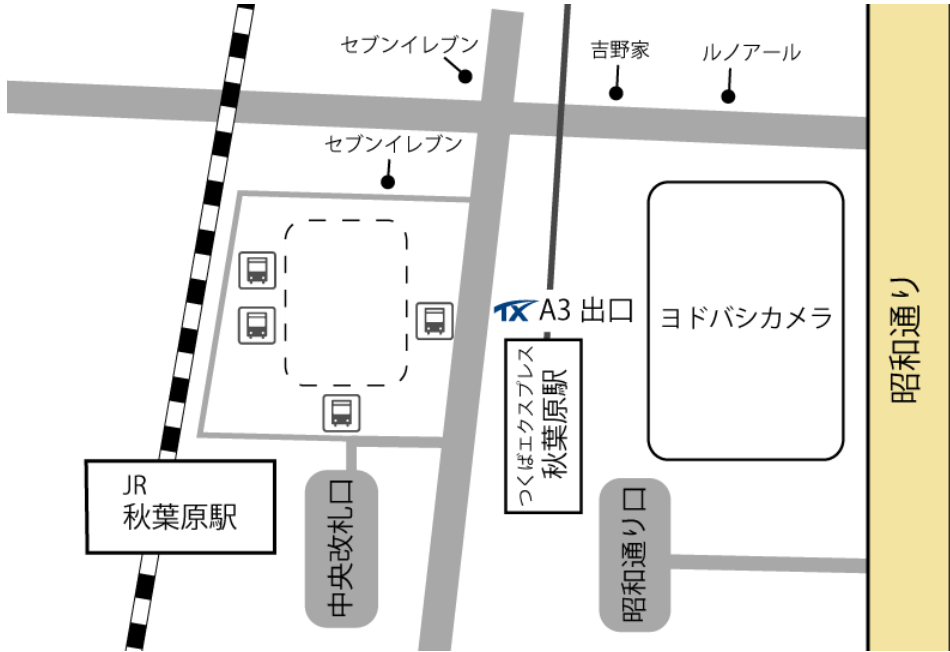

(株)NYKシステムズ 東京 案内図

■ 第一セミナールーム（東京都千代田区神田和泉町1番地 住友商事神田和泉町ビル 8F）

最寄り駅： JR 秋葉原駅 昭和通り口より徒歩7分

中央改札口より徒歩10分

東京メトロ日比谷線 秋葉原駅1番出口より徒歩5分

つくばエクスプレス 秋葉原駅 A3 出口より徒歩8分

都営新宿線 岩本町駅 A4 出口より徒歩10分

■ (株)NYKシステムズ 東京事業所（東京都千代田区神田和泉町1-13-1 水戸部ビル 6F）

TEL : (03) 5833-7172 FAX : (03) 5833-7173

最寄り駅： JR 秋葉原駅 昭和通り口より徒歩5分

中央改札口より徒歩8分

東京メトロ日比谷線 秋葉原駅1番出口より徒歩3分

つくばエクスプレス 秋葉原駅 A3 出口より徒歩6分

都営新宿線 岩本町駅 A4 出口より徒歩8分

東京事業所・セミナールーム 詳細図

▼JR 秋葉原駅周辺詳細図

▼(株)NYKシステムズ 東京事業所・セミナールーム周辺詳細図