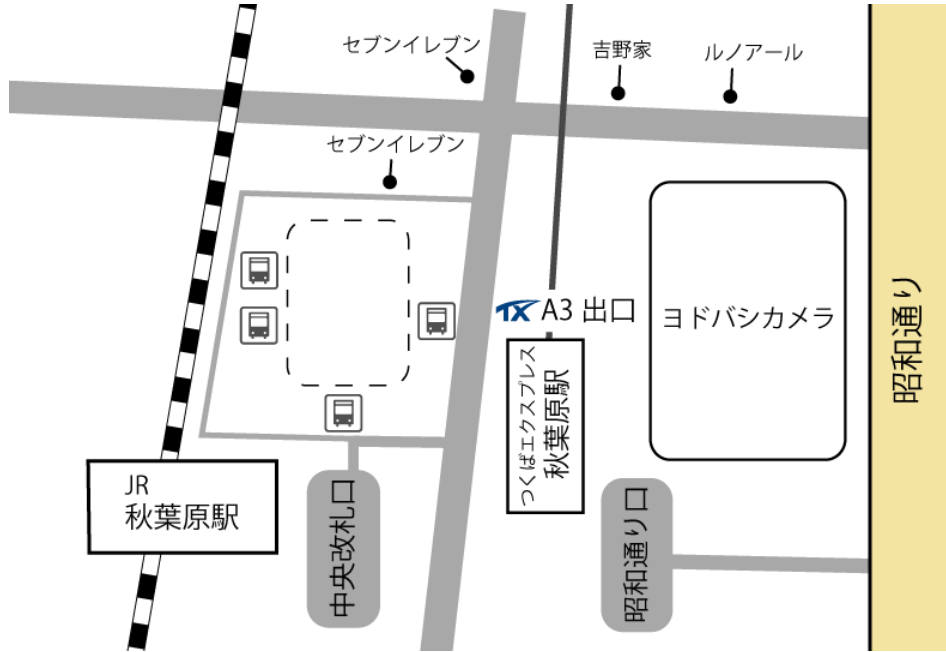

(株)NYKシステムズ セミナールーム 案内図

■ 第一セミナールーム (住友商事 神田和泉町ビル 8F)

地図アプリでは“神田和泉町ビル”と検索してください。

最寄り駅： JR 秋葉原駅 昭和通り口より徒歩7分

中央改札口より徒歩10分

東京メトロ日比谷線 秋葉原駅1番出口より徒歩5分

つくばエクスプレス 秋葉原駅 A3 出口より徒歩8分

都営新宿線 岩本町駅 A4 出口より徒歩10分

■ 第二セミナールーム (東京都千代田区神田和泉町 1-13-1 水戸部ビル 6F)

TEL : (03) 5833 - 7172 FAX : (03) 5833 - 7173

最寄り駅： JR 秋葉原駅 昭和通り口より徒歩5分

中央改札口より徒歩8分

東京メトロ日比谷線 秋葉原駅1番出口より徒歩3分

つくばエクスプレス 秋葉原駅 A3 出口より徒歩6分

都営新宿線 岩本町駅 A4 出口より徒歩8分

(株)NYKシステムズ セミナールーム 詳細図

▼JR 秋葉原駅周辺詳細図

▼セミナールーム周辺詳細図