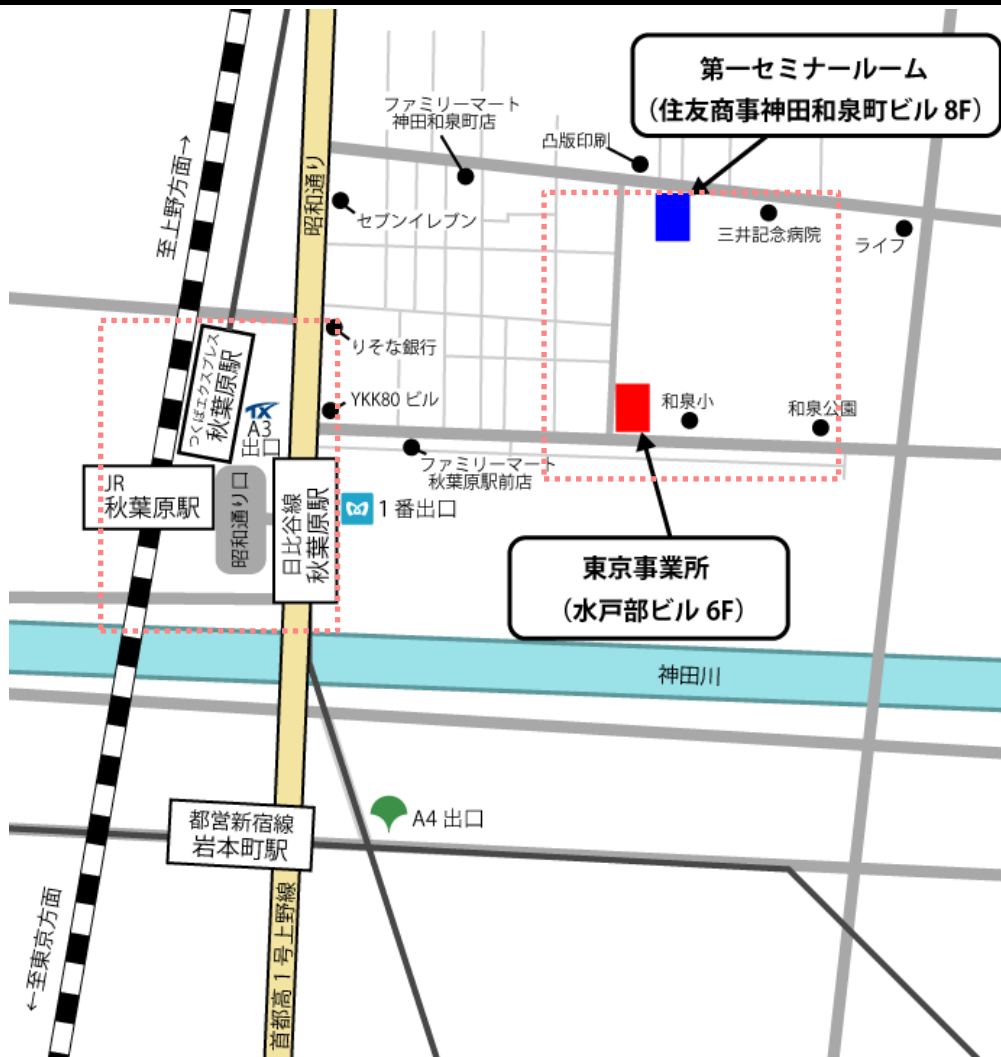

## (株)NYKシステムズ 東京 案内図

### ■ 第一セミナールーム (住友商事神田和泉町ビル 8F)

地図アプリでは“神田和泉町ビル”と検索してください。

最寄り駅： JR 秋葉原駅 昭和通り口より徒歩7分

中央改札口より徒歩10分

東京メトロ日比谷線 秋葉原駅1番出口より徒歩5分

つくばエクスプレス 秋葉原駅 A3 出口より徒歩8分

都営新宿線 岩本町駅 A4 出口より徒歩10分

## ▼JR 秋葉原駅周辺詳細図