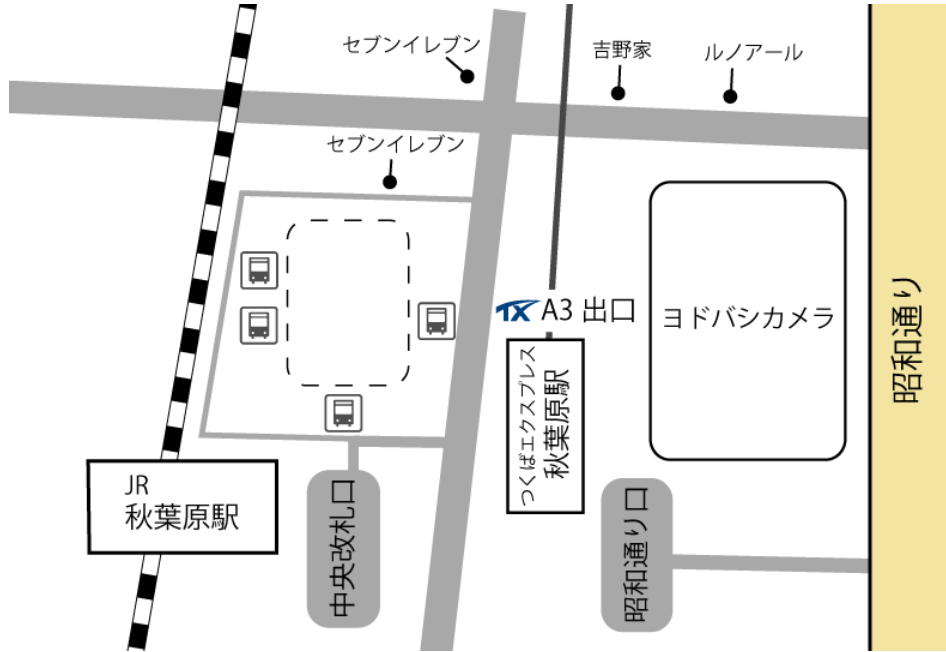

### ■ 第一セミナールーム (住友商事神田和泉町ビル 8F)

地図アプリでは“神田和泉町ビル”と検索してください。

最寄り駅： JR 秋葉原駅 昭和通り口より徒歩7分

中央改札口より徒歩10分

東京メトロ日比谷線 秋葉原駅1番出口より徒歩5分

つくばエクスプレス 秋葉原駅 A3 出口より徒歩8分

都営新宿線 岩本町駅 A4 出口より徒歩10分

### ■ (株)NYKシステムズ 東京事業所 (東京都千代田区神田和泉町 1-13-1 水戸部ビル 6F)

TEL : (03) 5833 - 7172 FAX : (03) 5833 - 7173

最寄り駅： JR 秋葉原駅 昭和通り口より徒歩5分

中央改札口より徒歩8分

東京メトロ日比谷線 秋葉原駅1番出口より徒歩3分

つくばエクスプレス 秋葉原駅 A3 出口より徒歩6分

都営新宿線 岩本町駅 A4 出口より徒歩8分

# 東京事業所・セミナールーム 詳細図

## ▼JR 秋葉原駅周辺詳細図