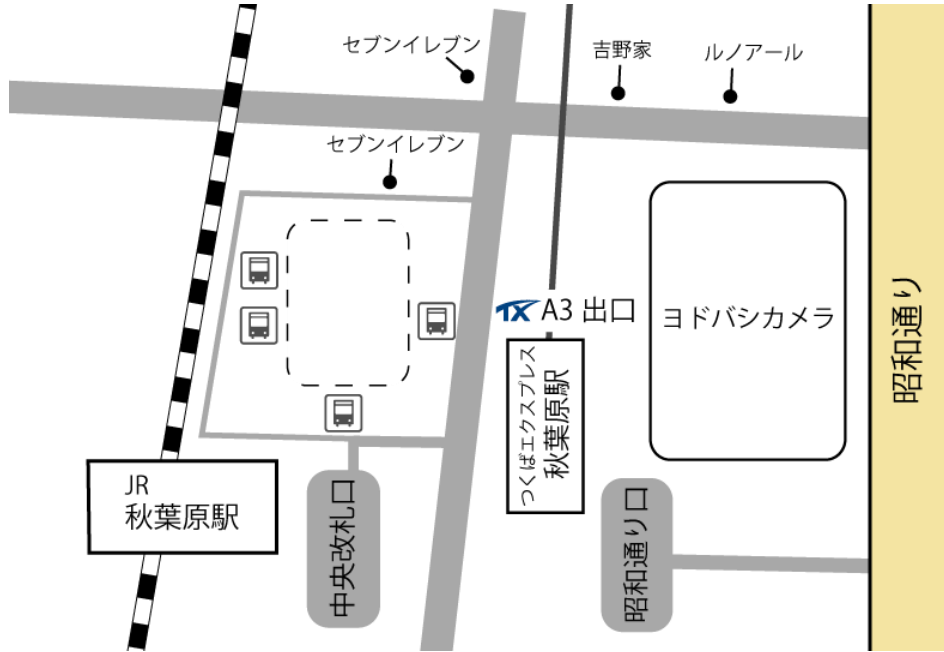

東京事業所・セミナールーム 詳細図

▼JR 秋葉原駅周辺詳細図

▼(株)NYKシステムズ 東京事業所・セミナールーム周辺詳細図